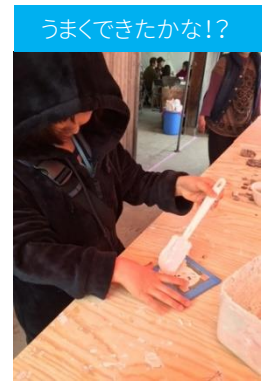

Ogawa 感謝祭

⇒2018.3.18

3月18日(日)、近隣の皆さまへ日頃の感謝を伝える「Ogawa 感謝祭」を開催しました。

焼きそばや豚汁などに加え、モザイクタイルを使ったコースターやおうちパコ作りのコーナーも大盛況!

この度は、ご来場いただき誠にありがとうございました。また次の楽しいイベントをご期待ください。

食べ物ブースはどこも行列!

この日は本社駐車場に人がたくさん!

うまくてきたかな!?