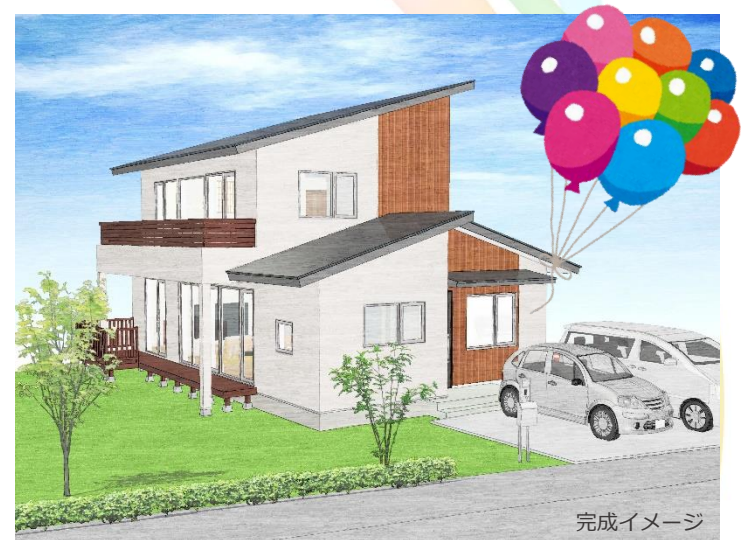

5/3 (木) 新築住宅 完成見学会

10:00~16:00

取手市

千葉県から利根川を越え、茨城県取手市桑原に Ogawa 快適住宅が完成。ゴールデンウィーク初日の3日、「完成見学会」を開催いたします。省エネはもちろん、使いやすい工夫など、見どころ盛りだくさん! ご家族連れでお越しください。

完成イメージ

▲荷物が増えがちな玄関は**土間収納**で快適

- ▶杉板貼り勾配天井の**開放的な吹き抜け**で空間広々
- ▶奥様こだわりの**独立型キッチン**で使い勝手抜群
- ▶使いやすい**回遊型間取り**で生活同線バッチリ
- ▶調湿効果が高い**和紙クロス**で断熱効果アップ