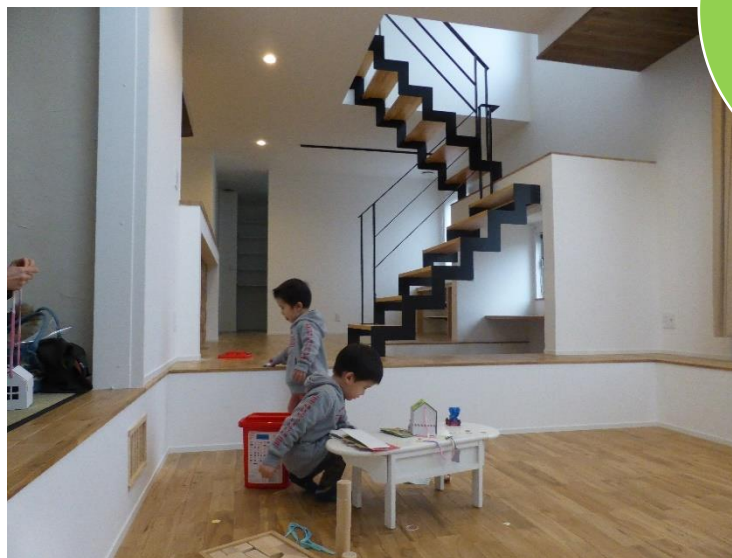

●小川工務店の最新施工例をご紹介します！

実例紹介01

新築 ▶ 流山市 Y様邸

●お客様のご要望；

家事をしながら子供の様子を見ていたい限られたスペースを有効的に使い無駄のない家になりたい。

■Ogawaより

建物の設計はお施主様自らが行い、Ogawaでは図面に沿って家づくりのお手伝いをさせていただきました。家族が集うリビングは床を一段下げたピットリビングに。これにより仕切りがなくても、空間が独立。また天井までの高さも出るので開放感ある安らぎのスペースに。

▲リビングに空調の吹出口を設け、効率的に室内環境を整えます

▲階段の下はパソコンを置き書斎に

▲キッチン脇には大容量の収納庫

どこにいても
家族の気配を
感じる家
完成！

▼リビング天井は吹き抜けで、開放感抜群

実例紹介02

▶内装改修リフォーム

●お客様のご要望；
使用頻度の少ない湿気の気になる押入れをクローゼットにして、もっと使いやすくしたい。