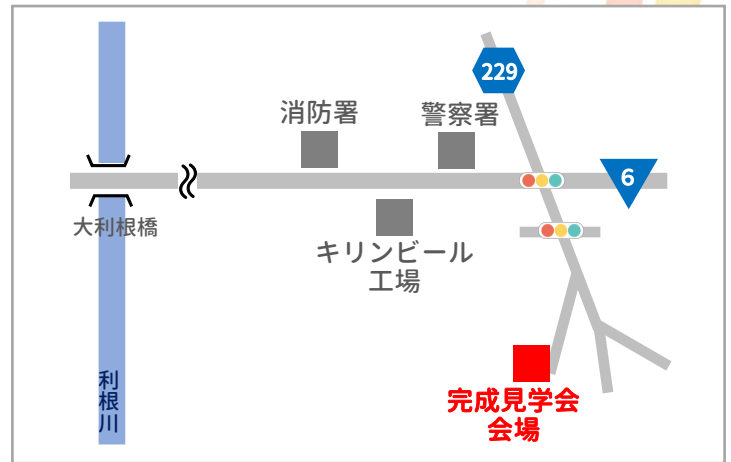

5/3 (木) 新築住宅 完成見学会

10:00~16:00

取手市

千葉県から利根川を越え、茨城県取手市桑原に Ogawa 快適住宅が完成。ゴールデンウィーク初日の3日、「完成見学会」を開催いたします。省エネはもちろん、使いやすい工夫など、見どころ盛りだくさん! ご家族連れでお越しください。

完成イメージ

▲荷物が増えがちな玄関は**土間収納**で快適

- ▶杉板貼り勾配天井の**開放的な吹き抜け**で空間広々
- ▶奥様こだわりの**独立型キッチン**で使い勝手抜群
- ▶使いやすい**回遊型間取り**で生活同線バッチリ
- ▶調湿効果が高い**和紙クロス**で断熱効果アップ