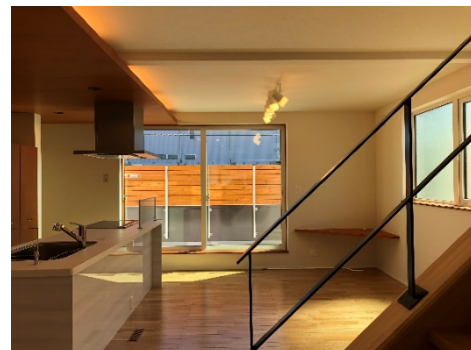

「年間実績 600 件」「地元リピート率 70%」 お住まいのことなら 安全・安心施工の Ogawa へお任せ！

新築を工務店で建てるメリットは？リフォームをどこに頼んだらよいのかわからない、そうお考えの方は多いのではないのでしょうか？私ども工務店は住宅の構造について熟知はもちろん、お客様それぞれにピッタリの住まいづくりのご提案をしています。安全・安心・快適・健康・幸福な暮らし実現のために「より良い住まいづくり 豊かな暮らし」をモットーにまじめな家づくりをしています。

●小川工務店の最新施工例をご紹介します！

実例紹介

松戸市 S 様

◎お客様の要望；

子ども 3 人が毎日の生活を楽しくて暮らせることはもちろん、親・子・孫世代の家族みんなが笑顔で集う二世帯住宅にしたい！

■Ogawa のご提案

- ①アイランドキッチンと無垢の床、紙クロスで仕上げられた広々とした LDK。自然素材の調湿と全館空調（パッシブエアコン）で家族 8 人が健康・快適に過ごすことのできる空間を実現。
- ②全開口できる窓を開ければテラスにもなるベランダ。晴れた日にはみんな揃ってランチをすることも可能です。
- ③子ども部屋は見える梁と特注の窓がワクワク感を演出。室内にいながら外の様子を感じることができ遊びゴコロを操ります。

新築工事

例えば、お家のこんなところが
リフォームできます！

「希望のリフォームはいくら位かかるだろう？」
「工期は？」どんな些細なことでも、まずは
お気軽にお電話下さい。
最適なプランをご提案させていただきます。

無料
相談
承り中！

実例紹介

外壁塗装工事

1 落ち着いたあるグリーンへの塗り替え

[工事内容]

屋根スレート瓦塗装
外壁モルタル塗装
一部破風板交換
ベランダ幕板ガルバリウム鋼板巻き
雨樋補修

[お施主様感想]

外壁、屋根ともに、新築当時の色に戻り懐かしさと新鮮な気持ちで大満足です。長い間傷みが気になっていた雨樋の補修も同時にできたので気分スッキリです。

2 もとの色柄をそのまま残して新しく！

[工事内容]

サイディング目地コーキング打ち替え
外壁サイディングUVクリア塗装
屋根スレート瓦塗装

クリア塗装は通常の塗装よりサイディングの痛みが少ない早めの時期（新築から 8 年～10 年位）ならば採用が可能です！

[お施主様感想]

今までの色が気に入っていて、カラーを変えたくなかったのがクリア塗装で、そのままの見た目が継続でき満足です。

3 外壁塗装と屋根貼りかぶせで耐久性アップ！

[工事内容]

外壁モルタル塗装
屋根貼りかぶせ
ベランダ床板交換
雨戸の改修

[お施主様感想]

せっかく足場を掛けるので、塗装と屋根の葺き替えなどを同時に工事しました。地震対策として屋根を軽くしたので「もしも」の時も安心です。

オータムコンサート終了！モデルハウス「そらどまの家」

10月14日（日）モデルハウス「そらどまの家」にてオータムコンサートを開催！たくさんのご来場ありがとうございました。

ピアニスト須藤信一郎さんとマンダラーアーティスト磯谷瞳さんをお迎えし、芸術の秋にぴったりのコンサートを開催しました。

ピアノ演奏と即興マンダラ描画の競演という異色のコラボ。皆さん、はじめての体験を楽しまれていました！

その他工事現場！

- 柏市 H 邸 屋根葺替/外壁塗装
- 松戸市 S 邸 屋根葺替/外壁塗装
- 柏市 I 邸 リノベーション工事
- 松戸市 T 邸 浴室洗面改修工事
- 柏市 M 邸 新築工事
- 柏市 N 邸 新築工事 他