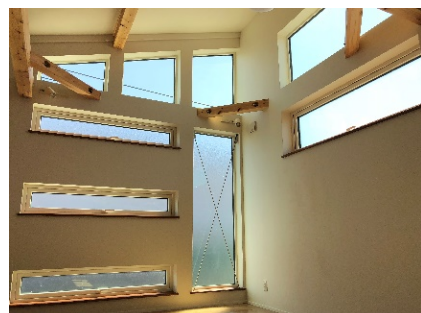

「年間実績 600 件」「地元リピート率 70%」 お住まいのことなら 安全・安心施工の Ogawa へお任せ！

新築を工務店で建てるメリットは？リフォームをどこに頼んだらよいのかわからない、そうお考えの方は多いのではないのでしょうか？私ども工務店は住宅の構造について熟知はもちろん、お客様それぞれにピッタリの住まいづくりのご提案をしています。安全・安心・快適・健康・幸福な暮らし実現のために「より良い住まいづくり 豊かな暮らし」をモットーにまじめな家づくりをしています。

●小川工務店の最新施工例をご紹介します！

実例紹介

松戸市 S 様

◎お客様の要望；

子ども 3 人が毎日の生活を楽しくて暮らせることはもちろん、親・子・孫世代の家族みんなが笑顔で集う二世帯住宅にしたい！

■Ogawa のご提案

- ①アイランドキッチンと無垢の床、紙クロスで仕上げられた広々とした LDK。自然素材の調湿と全館空調（パッシブエアコン）で家族 8 人が健康・快適に過ごすことのできる空間を実現。
- ②全開口できる窓を開ければテラスにもなるベランダ。晴れた日にはみんな揃ってランチをすることも可能です。
- ③子ども部屋は見える梁と特注の窓がワクワク感を演出。室内にいながら外の様子を感じることができ遊びゴコロを操ります。

新築工事

例えば、お家のこんなところが
リフォームできます！

「希望のリフォームはいくら位かかるだろう？」
「工期は？」どんな些細なことでも、まずは
お気軽にお電話下さい。
最適なプランをご提案させていただきます。

無料
相談
承り中！

実例紹介

外壁塗装工事

1 落ち着いたあるグリーンへの塗り替え

[工事内容]

屋根スレート瓦塗装
外壁モルタル塗装
一部破風板交換
ベランダ幕板ガルバリウム鋼板巻き
雨樋補修

[お施主様感想]

外壁、屋根ともに、新築当時の色に戻り懐かしさと新鮮な気持ちで大満足です。長い間傷みが気になっていた雨樋の補修も同時にできたので気分スッキリです。

2 もとの色柄をそのまま残して新しく！

[工事内容]

サイディング目地コーキング打ち替え
外壁サイディングUVクリア塗装
屋根スレート瓦塗装

クリア塗装は通常の塗装よりサイディングの痛みが少ない早めの時期（新築から 8 年～10 年位）ならば採用が可能です！

[お施主様感想]

今までの色が気に入っていて、カラーを変えたくなかったのがクリア塗装で、そのままの見た目が継続でき満足です。

3 外壁塗装と屋根貼りかぶせで耐久性アップ！

[工事内容]

外壁モルタル塗装
屋根貼りかぶせ
ベランダ床板交換
雨戸の改修

[お施主様感想]

せっかく足場を掛けるので、塗装と屋根の葺き替えなどを同時に工事しました。地震対策として屋根を軽くしたので「もしも」の時も安心です。

オータムコンサート終了！モデルハウス「そらどまの家」

10月14日（日）モデルハウス「そらどまの家」にてオータムコンサートを開催！たくさんのご来場ありがとうございました。

ピアニスト須藤信一郎さんとマンダラーアーティスト磯谷瞳さんをお迎えし、芸術の秋にぴったりのコンサートを開催しました。

ピアノ演奏と即興マンダラ描画の競演という異色のコラボ。皆さん、はじめての体験を楽しまれていました！

その他工事現場！

- 柏市 H 邸 屋根葺替/外壁塗装
- 松戸市 S 邸 屋根葺替/外壁塗装
- 柏市 I 邸 リノベーション工事
- 松戸市 T 邸 浴室洗面改修工事
- 柏市 M 邸 新築工事
- 柏市 N 邸 新築工事 他