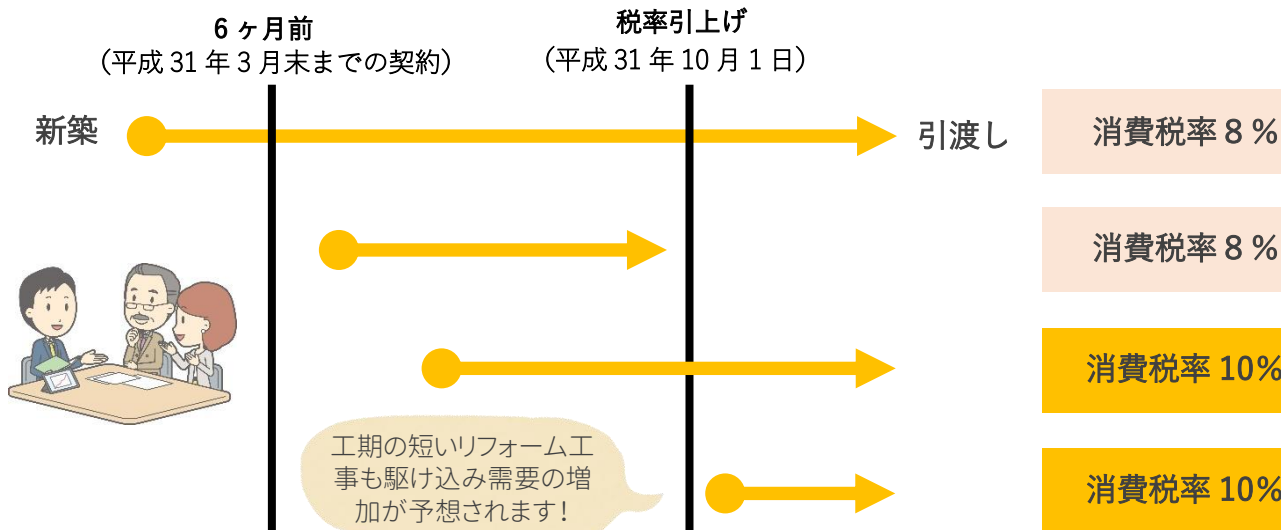

## 10月より消費税引上げ 無理のない住まい計画を!

納得の家づくりは意外と時間がかかります。新築・リフォーム共に今が検討タイミング!

平成31年10月1日より消費税は現状の8%から10%へ引き上げられることが決定しました。住宅は10%増税後のお引き渡しでも、増税6ヶ月前までに契約をしていれば経過措置として8%が適用されます。プランなど余裕を持って決めることのできる今が「住まい」を最もおトクに工事できる絶好のチャンスです。

## 速報! 12月末 柏市緑ヶ丘 「構造見学会」開催決定

普段見ることのできない“住宅の要”大公開!

長く安全に住むために、家造りで最も大切な構造。家造りを考え始めたらずいとも確認しておきたい場所です。完成してからは確認することのできない構造を、実際に目で見て安心、納得していませんか。

詳細は、決まり次第小川工務店 HP にてお知らせします。