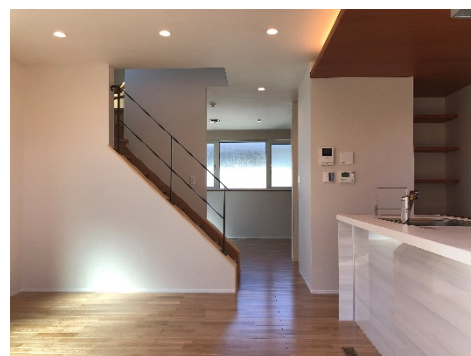

「年間実績 600 件」「地元リピート率 70%」 お住まいのことなら 安全・安心施工の Ogawa へお任せ！

新築を工務店で建てるメリットは？リフォームをどこに頼んだらよいのかわからない、そうお考えの方は多いのではないのでしょうか？私ども工務店は住宅の構造について熟知はもちろん、お客様それぞれにピッタリの住まいづくりのご提案をしています。安全・安心・快適・健康・幸福な暮らし実現のために「より良い住まいづくり 豊かな暮らし」をモットーにまじめな家づくりをしています。

●小川工務店の最新施工例をご紹介します！

実例紹介

松戸市 S 様

◎お客様の要望；

子ども 3 人が毎日の生活を楽しくて暮らせることはもちろん、親・子・孫世代の家族みんなが笑顔で集う二世帯住宅にしたい！

■Ogawa のご提案

- ①アイランドキッチンと無垢の床、紙クロスで仕上げられた広々とした LDK。自然素材の調湿と全館空調（パッシブエアコン）で家族 8 人が健康・快適に過ごすことのできる空間を実現。
- ②全開口できる窓を開ければテラスにもなるベランダ。晴れた日にはみんな揃ってランチをすることも可能です。
- ③子ども部屋は見える梁と特注の窓がワクワク感を演出。室内にいながら外の様子を感じることができ遊びゴコロを操ります。

新築工事

例えば、お家のこんなところが
リフォームできます！

「希望のリフォームはいくら位かかるだろう？」
「工期は？」どんな些細なことでも、まずは
お気軽にお電話下さい。
最適なプランをご提案させていただきます。

無料
相談
承り中！

実例紹介

外壁塗装工事

1 落ち着いたあるグリーンへの塗り替え

[工事内容]

屋根スレート瓦塗装
外壁モルタル塗装
一部破風板交換
ベランダ幕板ガルバリウム鋼板巻き
雨樋補修

[お施主様感想]

外壁、屋根ともに、新築当時の色に戻り懐かしさと新鮮な気持ちで大満足です。長い間傷みが気になっていた雨樋の補修も同時にできたので気分スッキリです。

2 もとの色柄をそのまま残して新しく！

[工事内容]

サイディング目地コーキング打ち替え
外壁サイディングUVクリア塗装
屋根スレート瓦塗装

クリア塗装は通常の塗装よりサイディングの痛みが少ない早めの時期（新築から 8 年～10 年位）ならば採用が可能です！

[お施主様感想]

今までの色が気に入っていて、カラーを変えたくなかったのがクリア塗装で、そのままの見た目が継続でき満足です。

3 外壁塗装と屋根貼りかぶせで耐久性アップ！

[工事内容]

外壁モルタル塗装
屋根貼りかぶせ
ベランダ床板交換
雨戸の改修

[お施主様感想]

せっかく足場を掛けるので、塗装と屋根の葺き替えなどを同時に工事しました。地震対策として屋根を軽くしたので「もしも」の時も安心です。

オータムコンサート終了！モデルハウス「そらどまの家」

10月14日（日）モデルハウス「そらどまの家」にてオータムコンサートを開催！たくさんのご来場ありがとうございました。

ピアニスト須藤信一郎さんとマンダラーアーティスト磯谷瞳さんをお迎えし、芸術の秋にぴったりのコンサートを開催しました。

ピアノ演奏と即興マンダラ描画の競演という異色のコラボ。皆さん、はじめての体験を楽しまれていました！

その他工事現場！

- 柏市 H 邸 屋根葺替/外壁塗装
- 松戸市 S 邸 屋根葺替/外壁塗装
- 柏市 I 邸 リノベーション工事
- 松戸市 T 邸 浴室洗面改修工事
- 柏市 M 邸 新築工事
- 柏市 N 邸 新築工事 他