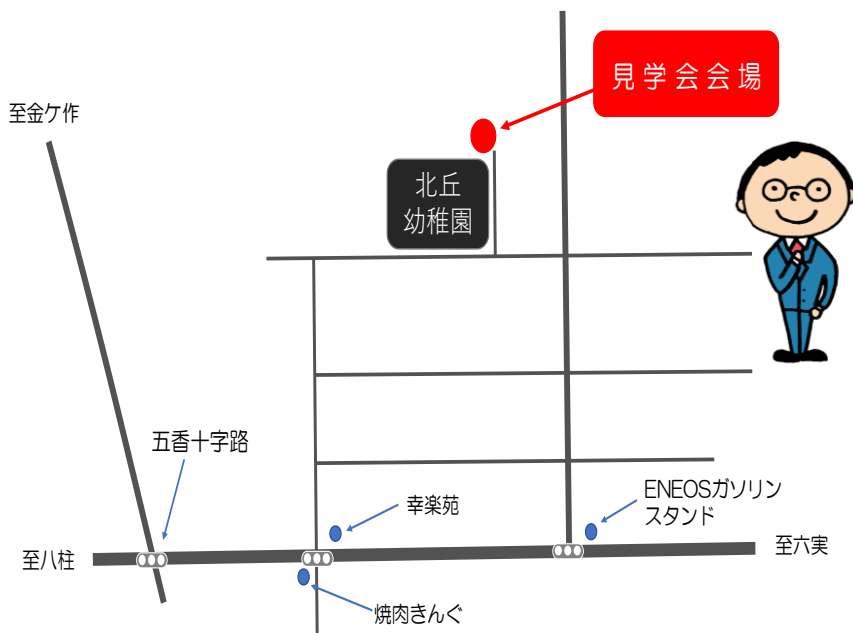

# 構造見学会

普段見ることのできない“住宅の要”大公開！

長く安全に住むために、家造りで最も大切な構造。

家造りを考え始めたらぜひとも確認しておきたい場所です。

## 【Ogawa 安心、安全の秘密】

- 1 トリプルガラス樹脂サッシによる断熱性
- 2 太い柱や梁を用いて安全性を誇る、木造ラーメン構造
- 3 通常より強固なアンカーボルトを用いた安定した基礎

その他の秘密は、ぜひ会場にてご確認ください

松戸市 五香7丁目 見学会会場

【近隣の皆さまへ】  
ご迷惑をお掛けしております。  
安全に注意して施工させて  
頂いております。

株式会社 小川工務店

本社：柏市新逆井 2-9-17  
TEL.04-7174-4102