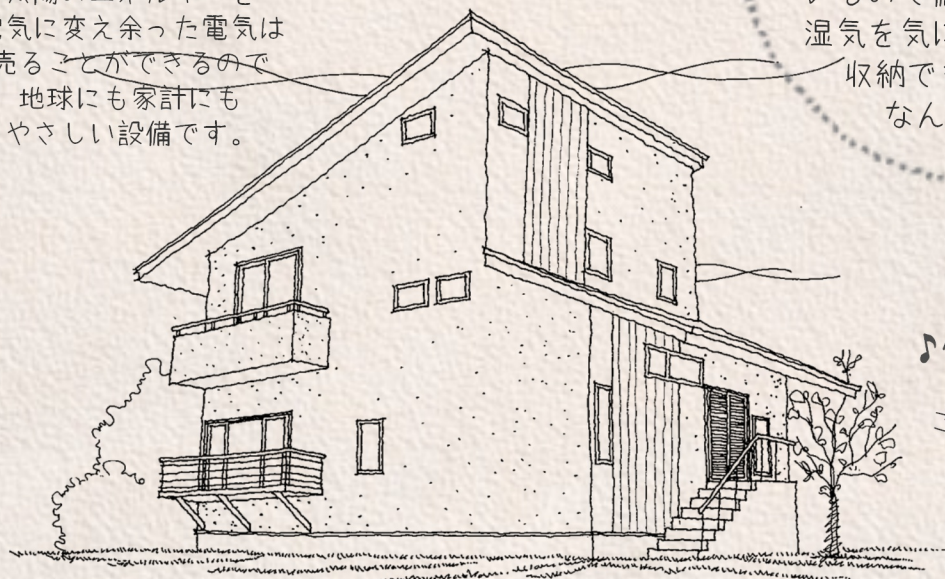

番匠とつくる家

新築

完成見学会

12月13日(日)AM9:00~PM5:00

湿度や温度の変化を抑えて一定の状態に保つ蔵を造ってきた先人たちの知恵とお客様の希望を合わせた快適で素敵なこだわり住宅が完成しました。

♪太陽光発電システム♪

太陽のエネルギーを電気に変え余った電気は売ることができるので地球にも家計にもやさしい設備です。

♪家の小屋裏と床下全てのスペースが収納♪

小屋裏の収納力はもちろん床下も基礎を深くし気密状態に仕上っているので備蓄品やお布団も湿気を気にせずたっぷりと収納できます。高さはなんと60センチ。

♪外壁仕上は塗り壁材の

ジョリパッド♪
こて塗りでできた模様がある雰囲気を
出しています。

♪トリプルガラスの樹脂サッシ♪

これでもか!という断熱っぷりで大きな開口部でも夏の日差しの暑さは遮熱ではね返し、冬はおうちの中の暖かさを外へ逃がしません。

※外観パースはイメージです。