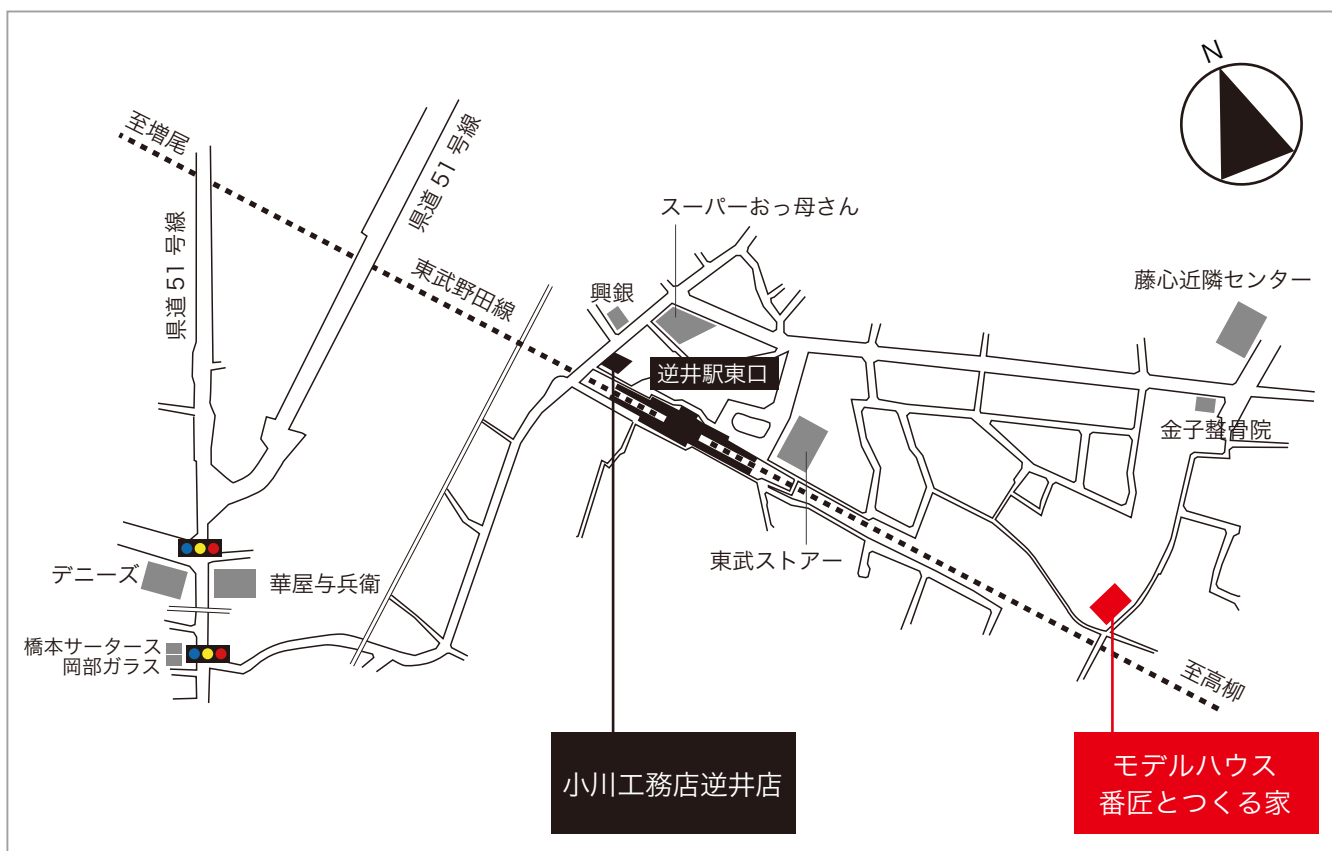

# モデルハウス「番匠とつくる家」ご案内

逆井駅前にある「番匠とつくる家」モデルハウスの見学ができます。  
ぜひ、Ogawaの「番匠の家」モデルハウスへお立ち寄りください。

開館 土日、祝日は営業時間内(10:00~16:00)いつでもOK  
時間 平日は予約必要

どうぞお気軽にお問い合わせください

☎ 0120-557-686