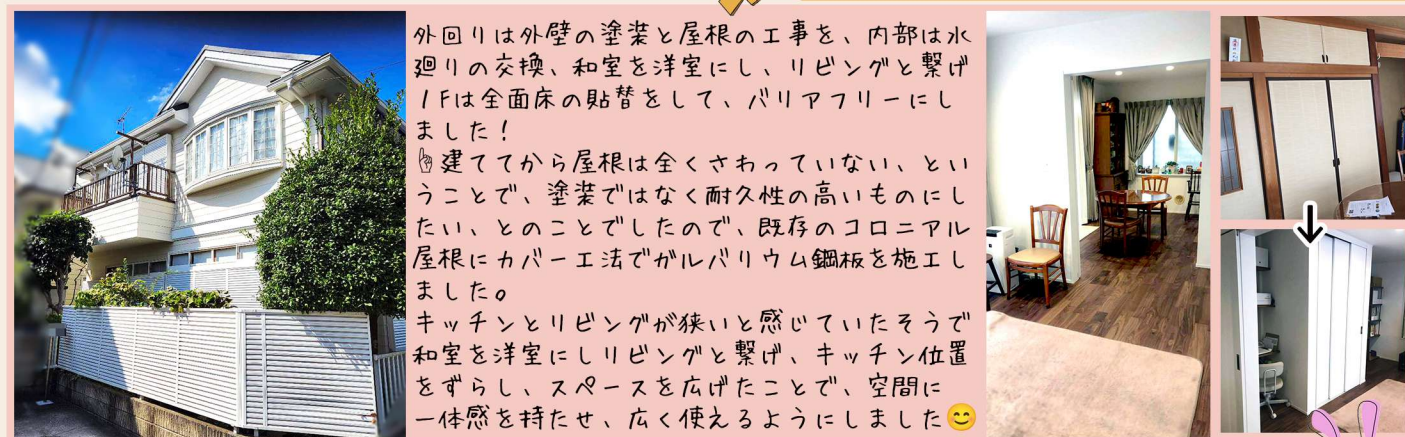

外回りは外壁の塗装と屋根の工事を、内部は水廻りの交換、和室を洋室にし、リビングと繋げ1Fは全面床の貼替をして、バリアフリーにしました!
建ててから屋根は全くさわっていない、ということで、塗装ではなく耐久性の高いものにした、とのことでしたので、既存のコロナル屋根にカバー工法でガルバリウム鋼板を施工しました。
キッチンとリビングが狭いと感じていたそうで和室を洋室にしリビングと繋げ、キッチン位置をずらし、スペースを広げたことで、空間に一体感を持たせ、広く使えるようにしました😊