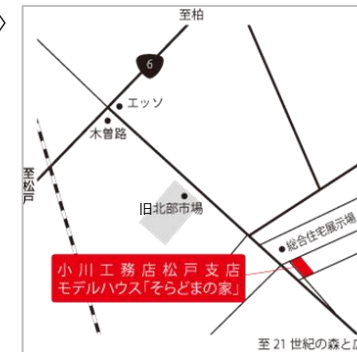

◇禁止事項◇アルコールの飲酒、喫煙/火気または危険物の持ち込み/ペット連れ/物品販売/企業、政治、宗教活動、勧誘活動を目的とする場合/騒音、振動、悪臭が発生する可能性がある場合/近隣に迷惑を及ぼす恐れがある場合/その他当社で判断させていただいた場合

スタッフ募集

① 営業 ② 現場監理 地元で働きたい方歓迎!

30代・40代活躍中!
若いスタッフが多いわが社。
Ogawa で一緒に働きませんか?

100年企業を目指し、地域のお客さまを大切に地元密着で新築・リフォーム工事をしています。

今回は営業スタッフと現場監理スタッフを募集させていただきます。地元で腰を据えて働きたい方歓迎します。

時間:8:00~18:00
※平均残業月30時間程度
休日:日曜、祝日、夏季、年末年始、GW、有給
給与:当社規定による
資格:■経験1年以上ある方歓迎
■管理業務経験者
■施工管理1級 or 2級所持者歓迎
■学歴不問 ■要普通免許
待遇:昇給年1回、賞与年2回、交通費支給
社保完、残業手当、役職手当、資格手当
車貸与