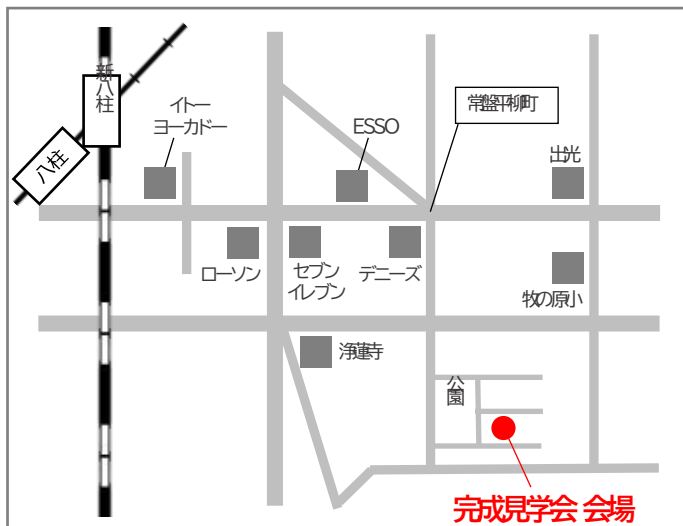

● 新築&リフォーム最新施工例をご紹介します！

実例紹介 松戸市 新築注文住宅工事

**新築完成見学会** 8月18日(日) 9:00 ▶ 14:00

趣味の染め物を楽しむ  
「離れ」完成！

●お客様のご要望：

母屋を4年前に小川工務店で建てたので、別に好きな染め物を誰にも遠慮なく楽しめる「離れ」を造りたい！

▶Ogawaのご提案

▶自然素材使用  
染め物の雰囲気  
に合うように、床  
には杉板を使用。  
内装は和紙で  
仕上げます。