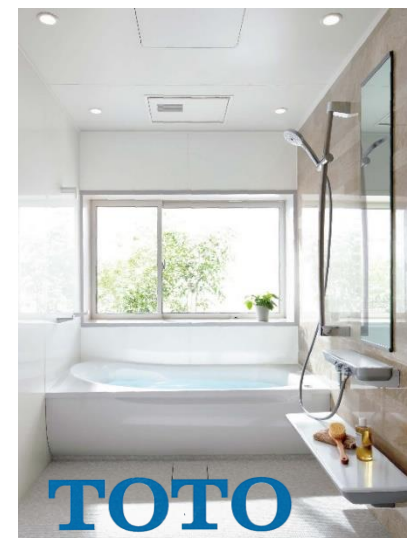

より良い住まいづくり 豊かな暮らしのお手伝い

小川工務店新聞 vol.33

秋の特別
バスルーム
キャンペーン
10/1~12月末まで

対象：上記の期間内にご契約、3月末日までに工事終了する方

Go To「うちのお風呂」で 最高のリラックス!

体だけでなく心まで洗い流してくれるお風呂時間! 浴槽やシャワー、おそうじまで考え抜いた多彩な機能で想像を超えた毎日をはじめませんか。

体をやさしく 包み込む浴槽と、 やわらかな床で 気持ち良い!

システムバス「サザナ」

お掃除ラクラク ほっカラリ床
ひざをついても痛くないやわらかい床。乾きやすくてお掃除楽々。

ゆるリラ浴槽

体を支える面を増やし、体全体をやさしく包み込む浴槽。リラックス効果がUP。

コンフォート ウェーブシャワー

高さも角度も自由自在。座っても、立っても使えるから家族みんなが快適。

キャンペーン 特典
¥149,380-が 無料!

浴室換気暖房乾燥機「三乾王」