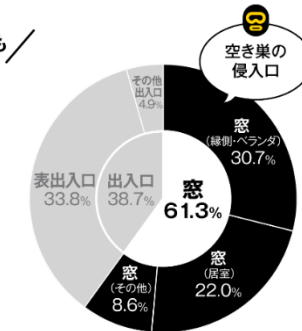

壁工事不要の「後付けシャッター」

異常気象から家を守る
大型化する台風や増加する竜巻。風圧による被害を生む可能性に備えます。

侵入口をガードする
もっとも多い窓からの侵入。泥棒に狙う気を起させない視覚的な効果も。

快眠環境をつくる
シャッターと窓を閉めることで外からの騒音を約 30dB 低減。遮光にも効果あり。