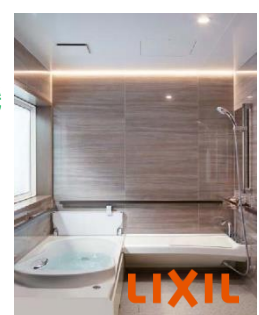

暖房、衣類乾燥、換気、涼風機能を備えた「三乾王」。雨の日や花粉の季節にも最適。

システムバス「アライズ」

まる洗いカウンター
シャワー下カウンターをまるごと壁から外せるので、洗い場すっきり。

キレイサーモフロア
スポンジが奥まで届きやすいから、お掃除しやすく清潔。

キャンペーン 特典
¥121,990-が 無料!!
換気乾燥暖房機

システムバス「スパーージュ」

湯を愉しむ上質なバスタイムを実現!

キャンペーン 特典
¥180,620-が 無料!!