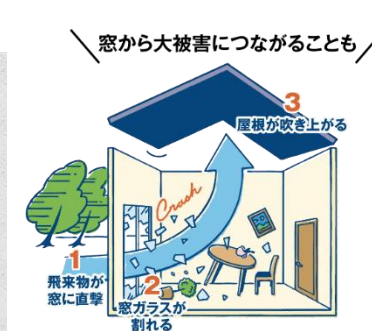

● 新築&リフォーム最新施工例をご紹介します！

実例紹介  新築注文住宅工事 松戸市 Y 邸

これからの生活をもっと豊かに…。
ゆとりの空間と高い防犯性の「ホッと安心できる家」が完成しました！

▲▼飽きのこない機能的な外観
飽きの来ない外観。ペランダは優しい暖色カラーで、品の良さを感じさせます。シャッターや門扉は自動のため、防犯性が高く安心です。

▲▼シンメトリーでゆとりの空間演出
折り上げ天井は高級感を感じるシンメトリーデザイン。ゆとりの空間で自然とみんなの集まる空間に。

【現場監督よりひとこと】

細部までこだわりのあるお住まいで、満足度の高い住宅になったと思います。リビングは折り上げ天井によって、空間上部の奥行きを感じさせます。これにより大きな開放感のある空間となりました。

無料
相談
承り中！

例えば、お家のこんなところが
リフォームできます！

「希望のリフォームはいくら位かかるだろう？」
「工期は？」どんな些細なことでも、まずは
お気軽にお電話下さい。
最適なプランをご提案させていただきます。

これから来る台風や防犯対策はお済みですか？

かん **マドリモ** 
シャッター・雨戸

壁工事不要の「後付けシャッター」

異常気象から家を守る
大型化する台風や増加する竜巻。風圧による被害を生む可能性に備えます。

侵入口をガードする
もっとも多い窓からの侵入。泥棒に狙う気を起させない視覚的な効果も。

快眠環境をつくる
シャッターと窓を閉めることで外からの騒音を約 30dB 低減。遮光にも効果あり。

●今ある窓はそのままに、リモコンシャッターをプラス

窓の横に余裕がなくても OK！

リモコンでワンタッチ操作可能！

- ✓ シャッターを壁の上から取付け、約2時間でリフォーム完了！
- ✓ 既存の雨戸が付いていても、戸袋ごとそのまま取付け可能！
- ✓ 採光・採風など、暮らしのスタイルに合わせてシャッターが選べます！

実例紹介  リフォームシャッター取付工事 柏市 T 邸

【Ogawa より】
スペースに余裕がなく、今まで雨戸を諦めていたT様。省スペースでも設置可能なシャッターを付けました。暴風を伴う大型台風もこれからは安心です。