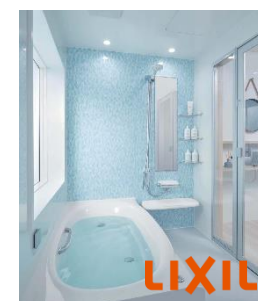

システムバス「アライズ」

まる洗いカウンター
シャワー下カウンターをまるごと壁から外せるので、洗い場すっきり。