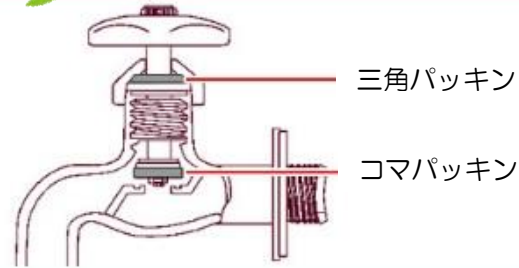

水漏れで困った!

自分で出来る水道蛇口の水漏れ修理!

知っている便利な水漏れ修理のコツ!

水道の蛇口からポタポタおちる水漏れ…。フコに頼まなくちゃいけないとお考えではないですか? 多くの場合パッキンの劣化が原因なので、コツを覚えれば自分で修理ができてしまいます。覚えちゃえば心配なし!

水道パッキン劣化による水漏れ水道修理方法

● コマパッキン—水道の蛇口からポタポタと水漏れする場合に交換

重要

【作業前】止水栓か元栓を閉める

スパナなどの工具を使って、カバーナットを右に回して取り外します。

カバーナットがゆるんだら、ハンドルごと取り外します。

水道本体の中に入っているコマを取り外し、新しいコマと付け替える。ピンセットやラジオペンチを使うと便利。

カバーナットを左に閉めて完了。閉めすぎると固くなるので注意。

【作業後】止水栓か元栓を戻す

● 三角パッキン—ハンドル下のナットから水漏れする場合に交換

ハンドルのビスを取り外します。ハンドルの形体により取り外し方は様々です。

ハンドルを取り外します。

カバーナットをゆるめます。

水道ハンドルの中に入っている三角パッキンを取り外し、新しいパッキンと付け替えます。

カバーナット、ハンドルを元に戻して修理完了。

ご紹介した以外の原因も考えられます。その際は Ogawa にご相談下さい。

地域情報

柏

柏交響楽団第 65 回定期演奏会
 平成 28 年 5 月 7 日 (土) 場所 柏市民文化会館大ホール
 時間: 14:00 開演 / 13:15 開場
 1977 年に創立された市民オーケストラ。歌劇「魔笛」序曲や交響曲第 41 番「ジュピター」などなじみ深い曲目を演奏!
 前売り: 900 円、当日: 980 円 主催) 柏交響楽団 Tel.090-8443-0181