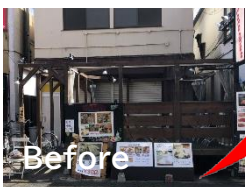

コロナ対策店舗リフォーム工事

【totochee 様】松戸市

店舗外既存テラスへの屋根設置工事