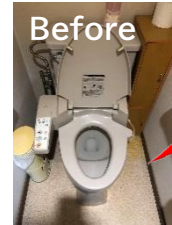

トイレリフォーム

柏市 S邸

【工事内容】
トイレ交換
床、壁貼替

古いトイレ空間を一新！使い心地が良く掃除もしやすい空間へチェンジ！便器は地面と設置しないため、スタイリッシュなうえ、拭き掃除もラクラクです。