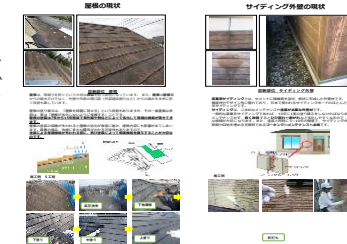

外回り点検の流れ

外回り点検 訪問

小川スタッフが点検に伺います。「検査・チェックリスト」をもとに外回りで大事な60項目程度を点検いたします。
※屋根材や壁の浸透性検査のため、霧吹き等で水を掛けて検査します。

外部（屋根・壁）診断

診断報告書の作成

点検の結果は、「検査・チェックリスト」をもとに外部診断報告書を作成し、後日、ご説明にあがらせていただきます。

後日 結果ご報告

ご希望の方は下記のお好きな店舗までご連絡ください。