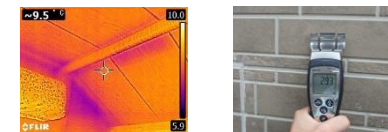

雨漏り調査

別途、雨漏り調査も行なっております。雨漏りが気になる方は、ご一報ください。
※有料調査の場合がございます。

- **STEP 1** 現状の現場確認と目視検査
- **STEP 2** 散水検査
  ※一般的なホース
  ※高圧洗浄機
  ※足場設置
- **STEP 3** 目視検査
  赤外線サーモカメラ
  含水率計測器